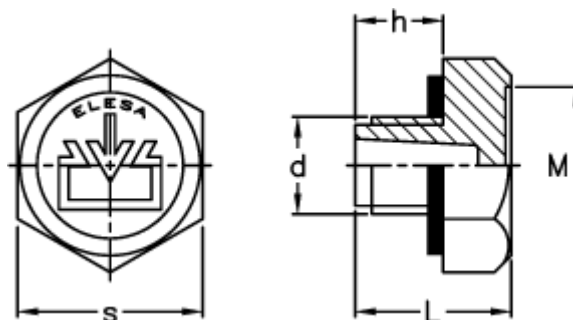

Varenummer: 2311059948  
Beskrivelse: E+G Olieprop m/drain logo  
TSD.16x1,5, rød

## Mål

d	= M16x1,5
h	= 9
L	= 16
M	= 17.0
s	= 22
Tilspændingsmoment NM = 8 til 10	